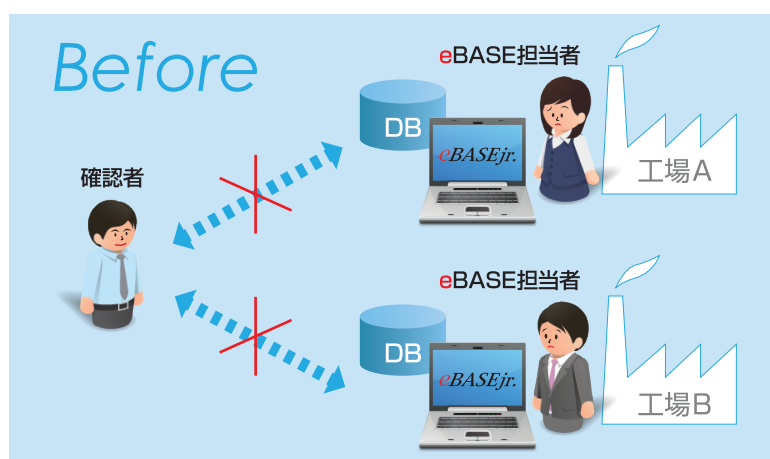

株式会社ゆめデリカ様

経緯

利用するに至った経緯

2014年株式会社イズミ惣菜事業部にてeBASE導入することにより、子会社である弊社より出荷する原料にはeBASEが必要不可欠となりました。

弊社には2工場あり、各工場にeBASE担当が在籍しております。確認者(課長)は両工場のeBASE Jr.がインストールしているPCにて確認、報告作業を実施していましたが、移動時間がかかり問題となっておりました。

また、工場間でデータ共有ができず、同じ登録作業を何回もすることもありました。

課題

利用前の課題

- 確認者が工場間を移動しなければならない
- データ共有が難しいため、同じ原料・添加物をPC毎に設定しなければならない

効果

利用イメージ メリット・効果

- eBASE jrドライブは社内ファイルサーバにインストールすることで社内LAN環境下でデータ共有が可能
- 確認者や報告についてeBASE Jr.がインストールしているPCどこからでも可能
- 同じ添加物、原料は共有データベースから登録することでどのPCからもすぐにコピーが可能